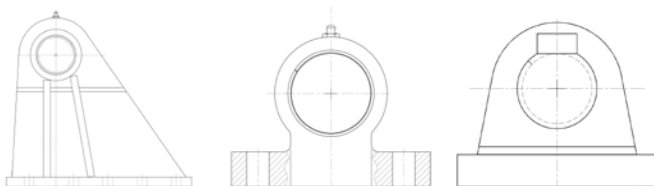

HOIST BRACKETS

Code	Model	Size (mm)
321100	Body Bracket Set RH & LH	Universal
321101	Front Side Bracket	146 - 70 - 49 - 35
321105	Bottom Side Bracket Trunion	95 - 110 - 60
321110	Bottom Side Bracket Trunion	110 - 70 - 60
321115	Bottom Side Bracket Trunion	115 - 80 - 60
321120	Bottom Side Bracket Trunion	165 - 90 - 60
321125	Bottom Side Bracket Trunion	165 - 110 - 60

Hoist Body Bracket   Body Bracket Set RH & LH   Front Side Bracket