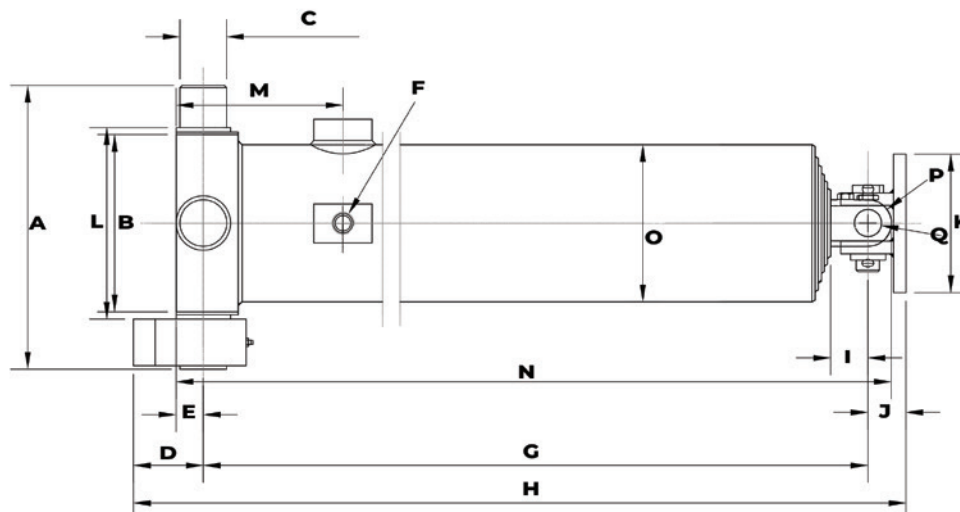

Code	Each Stage Diameter (mm)	Thrust at All Levels (KN)
320077	118/99/80	226/157/100
320326	152/130/110/90	353/261/190/144
320554	152/130/110/90	353/261/190/144
325504	175/152/130/110/90	465/353/261/190/144
325505	175/152/130/110/90	465/353/261/190/144
320056	175/152/130/110/90	465/353/261/190/144

BURRIED FRONT OF BODY HOISTS

Code	Weight	A	B	C	D	E	F	G	H	I	J	K	L	M	N	O	P	Q
320077	119kg	292	162	∅60	70	35		1448	1567	56	49	178	∅166	215	1513	138	R30	∅35
320326	185kg	292	192	∅60	80	35	1 1/16"	1423	1552	48	49	178	∅204	215	1488	176	R30	∅35
320554	200kg	292	192	∅60	80	35	1 1/16"	1423	1552	48	49	178	∅204	215	1488	176	R30	∅35
325504	200kg	365	246	∅60	90	35	1 5/16"	1204	1307	48	49	178	∅228	215	1269	202	R30	∅35
325505	242kg	365	246	∅60	90	35	1 5/16"	1356	1495	48	49	178	∅228	215	1421	202	R30	∅35
320056	275kg	365	246	∅60	90	35	1 5/16"	1566	1705	48	49	178	∅228	215	1631	202	R30	∅35

BURRIED FRONT OF BODY HOIST DIAGRAM